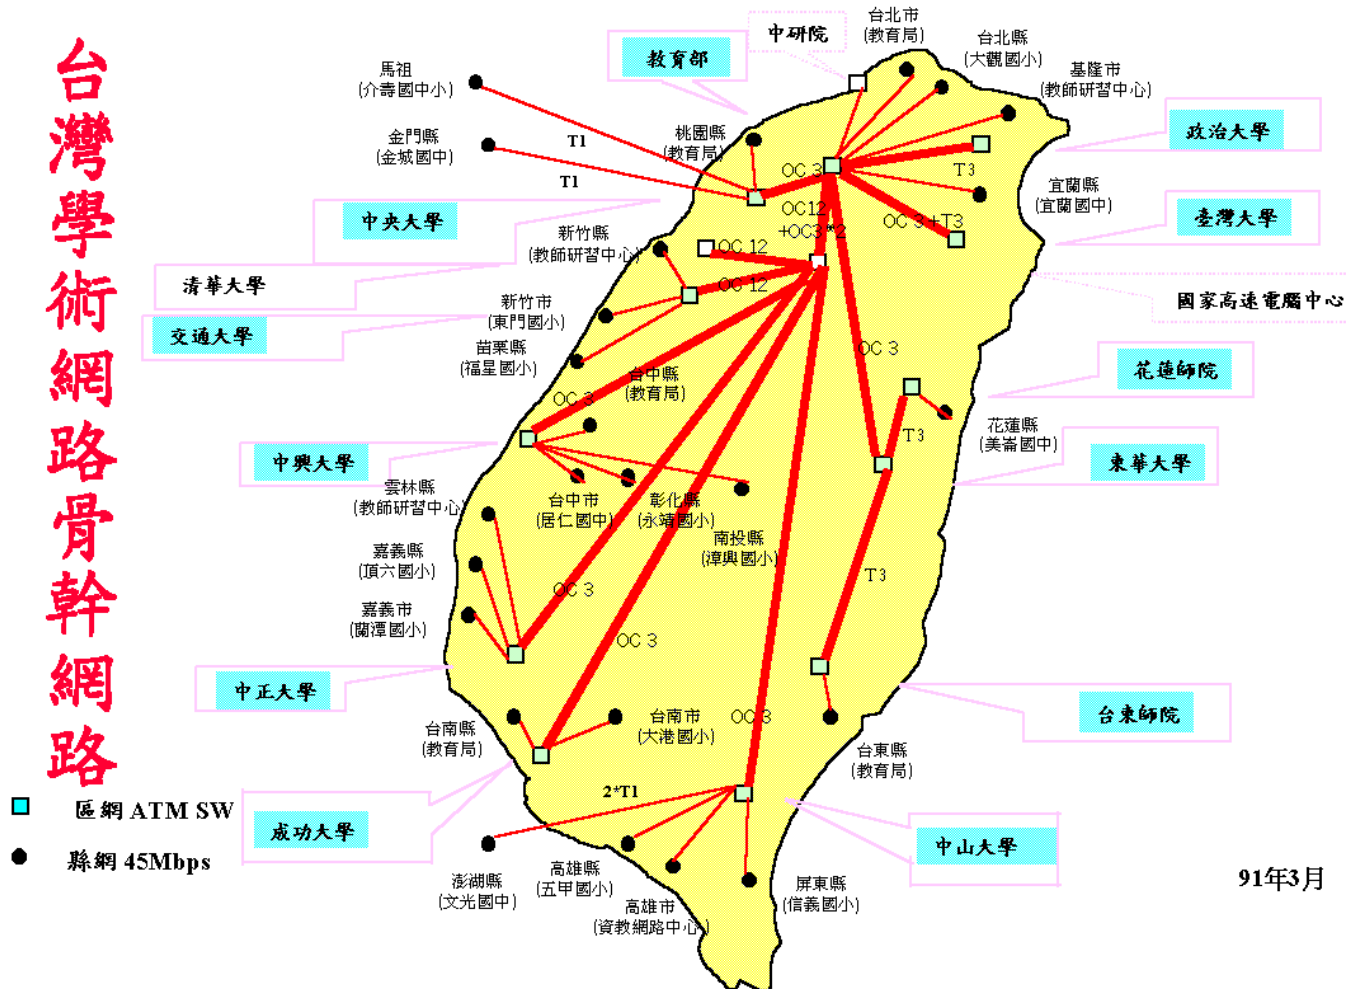

HARNET/Internet Configuration

CERNET BackBone

TANET

台灣學術網路骨幹網路

91年3月

JGN

KOREN

JP-CN High Speed Link

Network Topology

10 G λ x 2 in 2004

APAN Network Topology

2003.8.1

APAN Link Information

2003.10.20 apan-sec

Countries	Network	Bandwidth (Mbps)	Availability	AUP/Remark
CN-HK	CERNET/HARNET	2	Now	R&E, 622 Mbps in 2004
CN-HK	CSTNET	155	Now	R&E
CN-JP	CERNET	10	Now	R&E
CN-UK	CERNET	45	Now	R&E
CN-US	CERNET	10	Now	Research
CN-US	CERNET	200	Now	R&E
CN-US	CSTNET	55	Now	Research
HK-US	HARNET	45	Now	R&E
HK-TW	HARNET/TANET	10	Now	R&E
TW-HK	ASNET/TANET2	155	Now	R&E
JP-HK	APII	2.5Gbps	2004	R&E