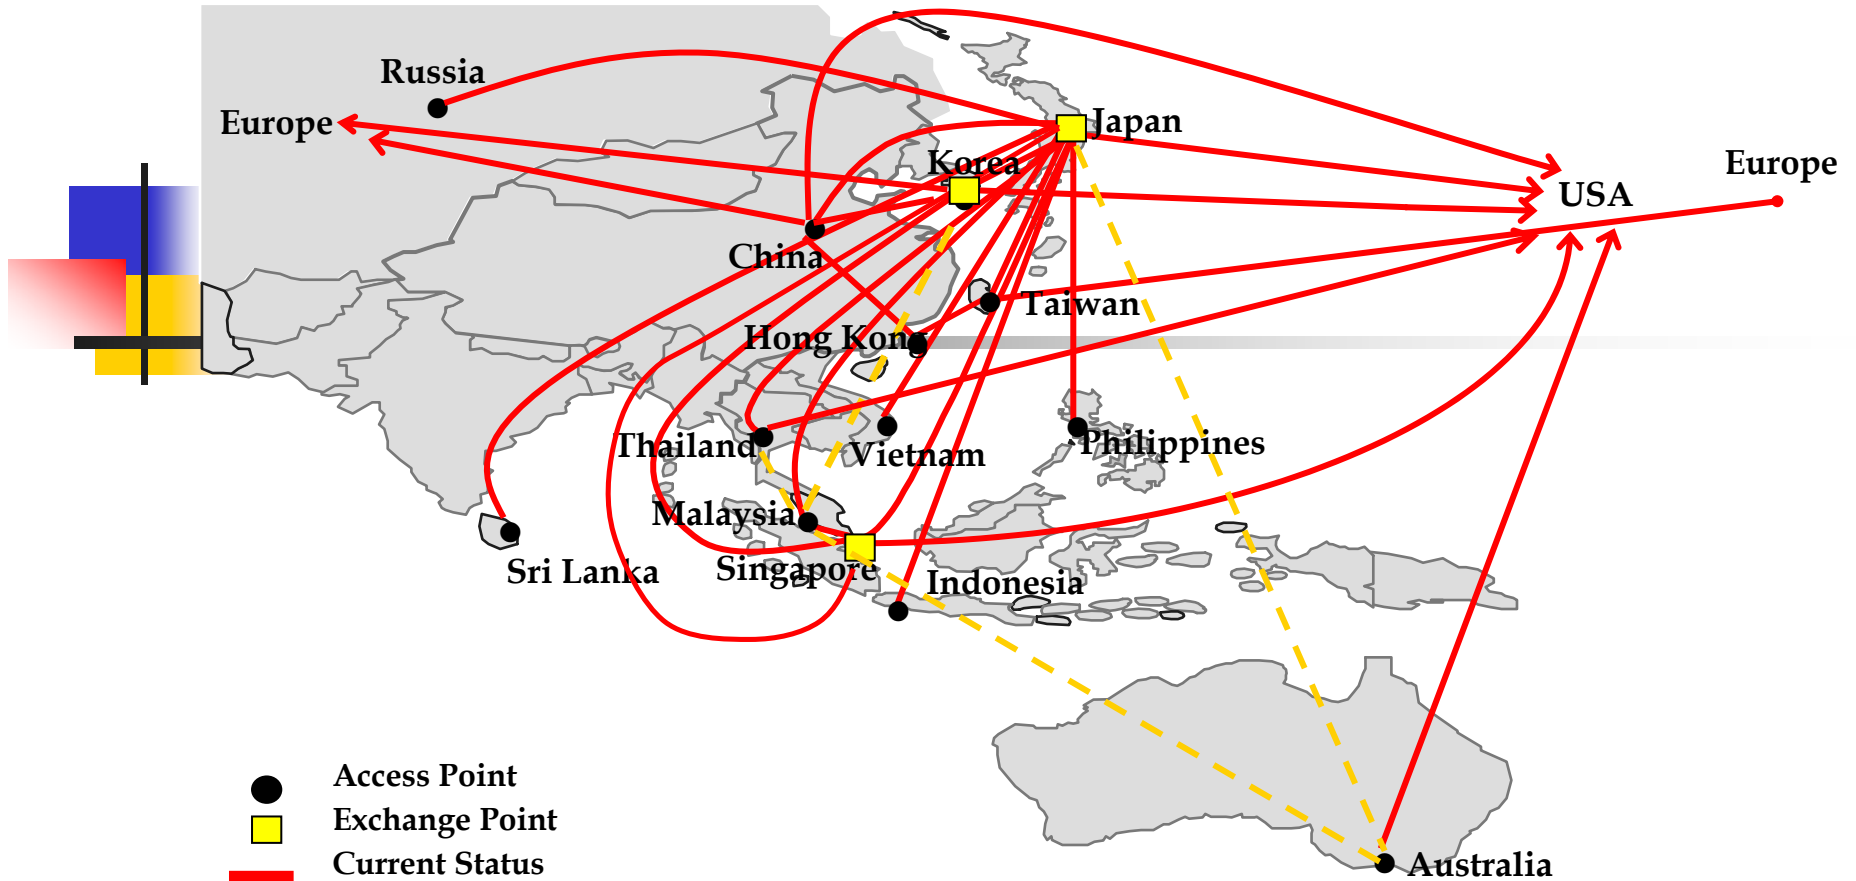

HARNET/Internet Configuration

CERNET BackBone

TANET

台灣學術網路骨幹網路

91年3月

JGN

KOREN

JP-CN High Speed Link

Network Topology

10 G λ x 2 in 2004

APAN Network Topology

2003.8.1

APAN Link Information

2003.10.20 apan-sec

Countries	Network	Bandwidth (Mbps)	Availability	AUP/Remark
CN-HK	CERNET/HARNET	2	Now	R&E, 622 Mbps in 2004
CN-HK	CSTNET	155	Now	R&E
CN-JP	CERNET	10	Now	R&E
CN-UK	CERNET	45	Now	R&E
CN-US	CERNET	10	Now	Research
CN-US	CERNET	200	Now	R&E
CN-US	CSTNET	55	Now	Research
HK-US	HARNET	45	Now	R&E
HK-TW	HARNET/TANET	10	Now	R&E
TW-HK	ASNET/TANET2	155	Now	R&E
JP-HK	APII	2.5Gbps	2004	R&E